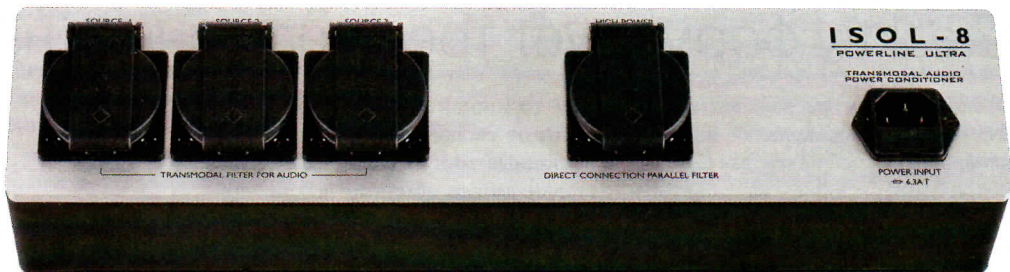

Isol-8 предлагает диетическое питание

Самый дорогой прибор из линейки PowerLine, кондиционер Ultra призван обеспечить качественное питание всей системы. Для этого у него имеются четыре розетки, одна из которых оборудована только параллельно включенными фильтрующими элементами и потому может без ущерба использоваться с усилителями мощности, а три другие оснащены последовательными фильтрами Transmodal и рассчитаны на слаботочные компоненты.

Положительный эффект от подключения к Ultra нашего референсного CD-проигрывателя Esoteric налицо: заполняется середина сцены, появляется глубина, заметно улучшается локализация исполнителей, яснее становятся динамические перепады. Прослушивание *Шестой симфонии* Чайковского с усилителем, включенным в Isol-8, доставляет гораздо больше удовольствия: музыка окончательно «отлипает» от колонок, бас становится

более очерченным, микро- и макродинамические переходы и ритмические линии рисуются более осмысленно.

С современными жанрами ситуация не вполне однозначная – очищая звучание, Isol-8 склонен ретушировать высокочастотные детали, что снижает остроту композиций Beastie Boys. Поэтому PowerLine Ultra больше подойдет поклонникам академической музыки, для которых прозрачность и правильность звучания важнее драйва, или владельцам систем с чересчур активными ВЧ.